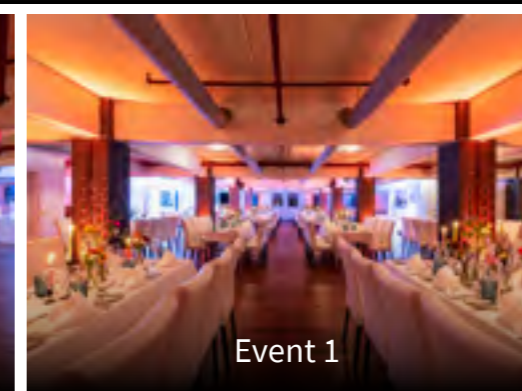

Die liebevoll restaurierte Location mit den hellen Holzböden, Deckenbalken und typischen Sprossenfenstern erstreckt sich über 720 m<sup>2</sup> und lässt sich in bis zu drei kleinere Einheiten aufteilen.

Von professionellen Tagungen über rauschende Feste und romantischen Hochzeiten bis hin zu Abendessen im exklusiven Kreis: Die vielfältigen Räumlichkeiten der Location offerieren die idealen Bedingungen für jeden Anlass.

## Bestuhlungsvarianten

Raum	Größe	Höhe	Stuhlreihen	Parlamentarisch	U-Form	Gala	Tafel	Stehempfang
Event 1	180 m <sup>2</sup>	2,2 - 2,8 m	131	56	36	100	128	150
Event 2	335 m <sup>2</sup>	2,2 - 2,8 m	250	116		190	256	300
Eventhalle mit Bar	205 m <sup>2</sup>	2 - 2,7 m						200